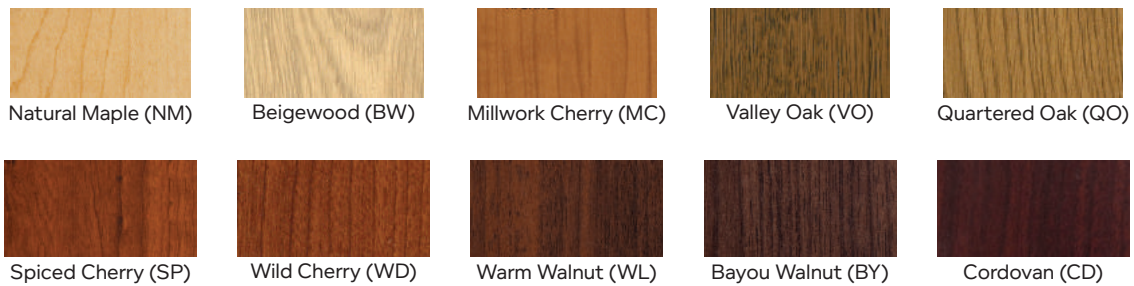

Laminate Panel Finishes

Edge Colors

Honey (HO) edge color available on select items

Panel Options

Bed Panel ¹	Dimensions ²	Color Combinations Finish/Edge
 <p>Classical</p>	<p>36" Standard: 36"W x 0.75"D x 18"H</p> <p>42" Wide: 42"W x 0.75"D x 18"H</p>	 <p>NM / SA MC / SA MC / BR SP / SA SP / BR CD / BR WL / BR</p> <p>BY / BR QO / SA QO / BR VO / SA BW / SA WC / BR</p>
 <p>Traditional</p>	<p>36" Standard: 36"W x 0.75"D x 18.25"H</p> <p>42" Wide: 42"W x 0.75"D x 18.25"H</p>	 <p>NM / SA MC / SA MC / BR SP / SA SP / BR CD / BR WL / BR</p> <p>BY / BR QO / SA QO / BR VO / SA BW / SA WC / BR</p>
 <p>Avalon</p>	<p>36" Standard: 36"W x 0.75"D x 18.25"H</p> <p>42" Wide: 42"W x 0.75"D x 18.25"H</p>	 <p>NM / ST MC / ST MC / BR SP / ST SP / BR CD / BR</p> <p>WL / BR BY / BR QO / HO VO / ST WC / ST WC / BR</p>

Veneer Bed Panels

Veneer Panel Finishes

Natural Maple (NM)

Beigewood (BW)

Millwork Cherry (MC)

Quartered Oak (QO)

Valley Oak (VO)

Spiced Cherry (SP)