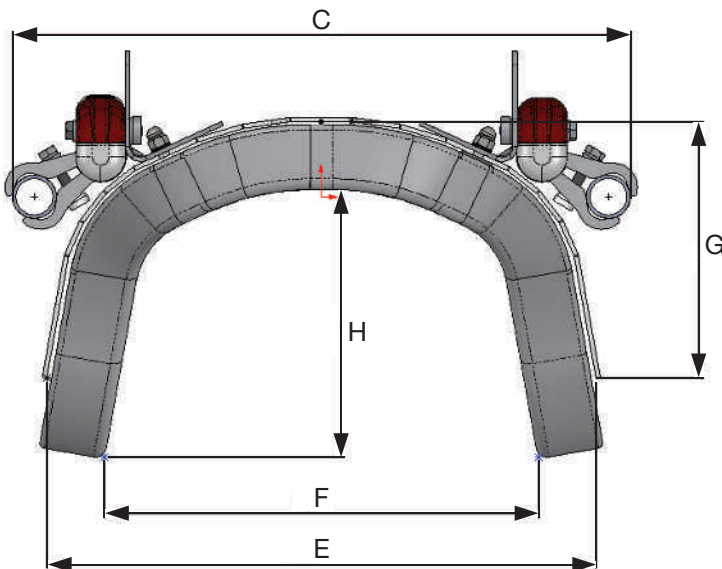

### Deep Lateral (AXDL) Sizing Guide

Deep Lateral Back (AXDL)																	
Mid									Tall								
Assy	A	B	C	D	E	F	G	H	Assy	A	B	C	D	E	F	G	H
AXDL1214	16	8.25	12" - 14"	14	10.5	8.8	5.9	6	AXDL1220	22	9.5 - 9.75	12" - 14"	20	10.5	8.8	5.9	6
AXDL1216	18	9.25	12" - 14"	16	10.5	8.8	5.9	6	AXDL1222	24	10.75 - 11	12" - 14"	22	10.5	8.8	5.9	6
AXDL1218	20	10.25	12" - 14"	18	10.5	8.8	5.9	6	AXDL1420	22	9.75 - 10	14" - 16"	20	12.5	10.8	5.9	6
AXDL1414	16	8.25	14" - 16"	14	12.5	10.8	5.9	6	AXDL1422	24	11 - 11.25	14" - 16"	22	12.5	10.8	5.9	6
AXDL1416	18	9.25	14" - 16"	16	12.5	10.8	5.9	6	AXDL1620	22	10 - 10.25	16" - 18"	20	14.5	12.8	5.9	6
AXDL1418	20	10.25	14" - 16"	18	12.5	10.8	5.9	6	AXDL1622	24	11.25 - 11.5	16" - 18"	22	14.5	12.8	5.9	6
AXDL1614	16	8.25	16" - 18"	14	14.5	12.8	5.9	6	AXDL1820	22	10.25	18" - 20"	20	16.5	14.8	5.9	6
AXDL1616	18	9.25	16" - 18"	16	14.5	12.8	5.9	6	AXDL1822	24	11.5	18" - 20"	22	16.5	14.8	5.9	6
AXDL1618	20	10.25	16" - 18"	18	14.5	12.8	5.9	6	AXDL2020	22	10.25 - 10.5	20" - 22"	20	18.5	16.8	5.9	6
AXDL1814	16	8.25	18" - 20"	14	16.5	14.8	5.9	6	AXDL2022	24	11.5 - 11.75	20" - 22"	22	18.5	16.8	5.9	6
AXDL1816	18	9.25	18" - 20"	16	16.5	14.8	5.9	6	AXDL2220	22	10.5	22" - 24"	20	20.5	18.8	5.9	6
AXDL1818	20	10.25	18" - 20"	18	16.5	14.8	5.9	6	AXDL2222	24	11.75	22" - 24"	22	20.5	18.8	5.9	6
AXDL2014	16	8.25	20" - 22"	14	18.5	16.8	5.9	6									
AXDL2016	18	9.25	20" - 22"	16	18.5	16.8	5.9	6									
AXDL2018	20	10.25	20" - 22"	18	18.5	16.8	5.9	6									
AXDL2214	16	8.25	22" - 24"	14	20.5	18.8	5.9	6									
AXDL2216	18	9.25	22" - 24"	16	20.5	18.8	5.9	6									
AXDL2218	20	10.25	22" - 24"	18	20.5	18.8	5.9	6									

A - Height of Foam  
B - Apex of Lateral

C - Back Cane Distance  
D - Height of Shell

E - Width of Shell  
F - Width of Foam

G - Depth of Shell  
H - Depth of Foam