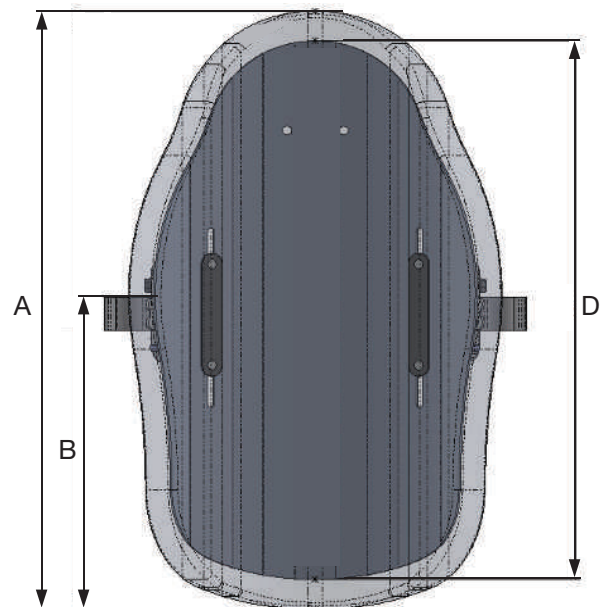

## BACKS

### Deep Lateral (AXDL) Sizing Guide

Deep Lateral Back (AXDL)																	
Mid									Tall								
Assy	A	B	C	D	E	F	G	H	Assy	A	B	C	D	E	F	G	H
AXDL1214	16	8.25	12" - 14"	14	10.5	8.8	5.9	6	AXDL1220	22	9.5 - 9.75	12" - 14"	20	10.5	8.8	5.9	6
AXDL1216	18	9.25	12" - 14"	16	10.5	8.8	5.9	6	AXDL1222	24	10.75 - 11	12" - 14"	22	10.5	8.8	5.9	6
AXDL1218	20	10.25	12" - 14"	18	10.5	8.8	5.9	6	AXDL1420	22	9.75 - 10	14" - 16"	20	12.5	10.8	5.9	6
AXDL1414	16	8.25	14" - 16"	14	12.5	10.8	5.9	6	AXDL1422	24	11 - 11.25	14" - 16"	22	12.5	10.8	5.9	6
AXDL1416	18	9.25	14" - 16"	16	12.5	10.8	5.9	6	AXDL1620	22	10 - 10.25	16" - 18"	20	14.5	12.8	5.9	6
AXDL1418	20	10.25	14" - 16"	18	12.5	10.8	5.9	6	AXDL1622	24	11.25 - 11.5	16" - 18"	22	14.5	12.8	5.9	6
AXDL1614	16	8.25	16" - 18"	14	14.5	12.8	5.9	6	AXDL1820	22	10.25	18" - 20"	20	16.5	14.8	5.9	6
AXDL1616	18	9.25	16" - 18"	16	14.5	12.8	5.9	6	AXDL1822	24	11.5	18" - 20"	22	16.5	14.8	5.9	6
AXDL1618	20	10.25	16" - 18"	18	14.5	12.8	5.9	6	AXDL2020	22	10.25 - 10.5	20" - 22"	20	18.5	16.8	5.9	6
AXDL1814	16	8.25	18" - 20"	14	16.5	14.8	5.9	6	AXDL2022	24	11.5 - 11.75	20" - 22"	22	18.5	16.8	5.9	6
AXDL1816	18	9.25	18" - 20"	16	16.5	14.8	5.9	6	AXDL2220	22	10.5	22" - 24"	20	20.5	18.8	5.9	6
AXDL1818	20	10.25	18" - 20"	18	16.5	14.8	5.9	6	AXDL2222	24	11.75	22" - 24"	22	20.5	18.8	5.9	6
AXDL2014	16	8.25	20" - 22"	14	18.5	16.8	5.9	6									
AXDL2016	18	9.25	20" - 22"	16	18.5	16.8	5.9	6									
AXDL2018	20	10.25	20" - 22"	18	18.5	16.8	5.9	6									
AXDL2214	16	8.25	22" - 24"	14	20.5	18.8	5.9	6									
AXDL2216	18	9.25	22" - 24"	16	20.5	18.8	5.9	6									
AXDL2218	20	10.25	22" - 24"	18	20.5	18.8	5.9	6									

A - Height of Foam  
B - Apex of Lateral

C - Back Cane Distance  
D - Height of Shell

E - Width of Shell  
F - Width of Foam

G - Depth of Shell  
H - Depth of Foam