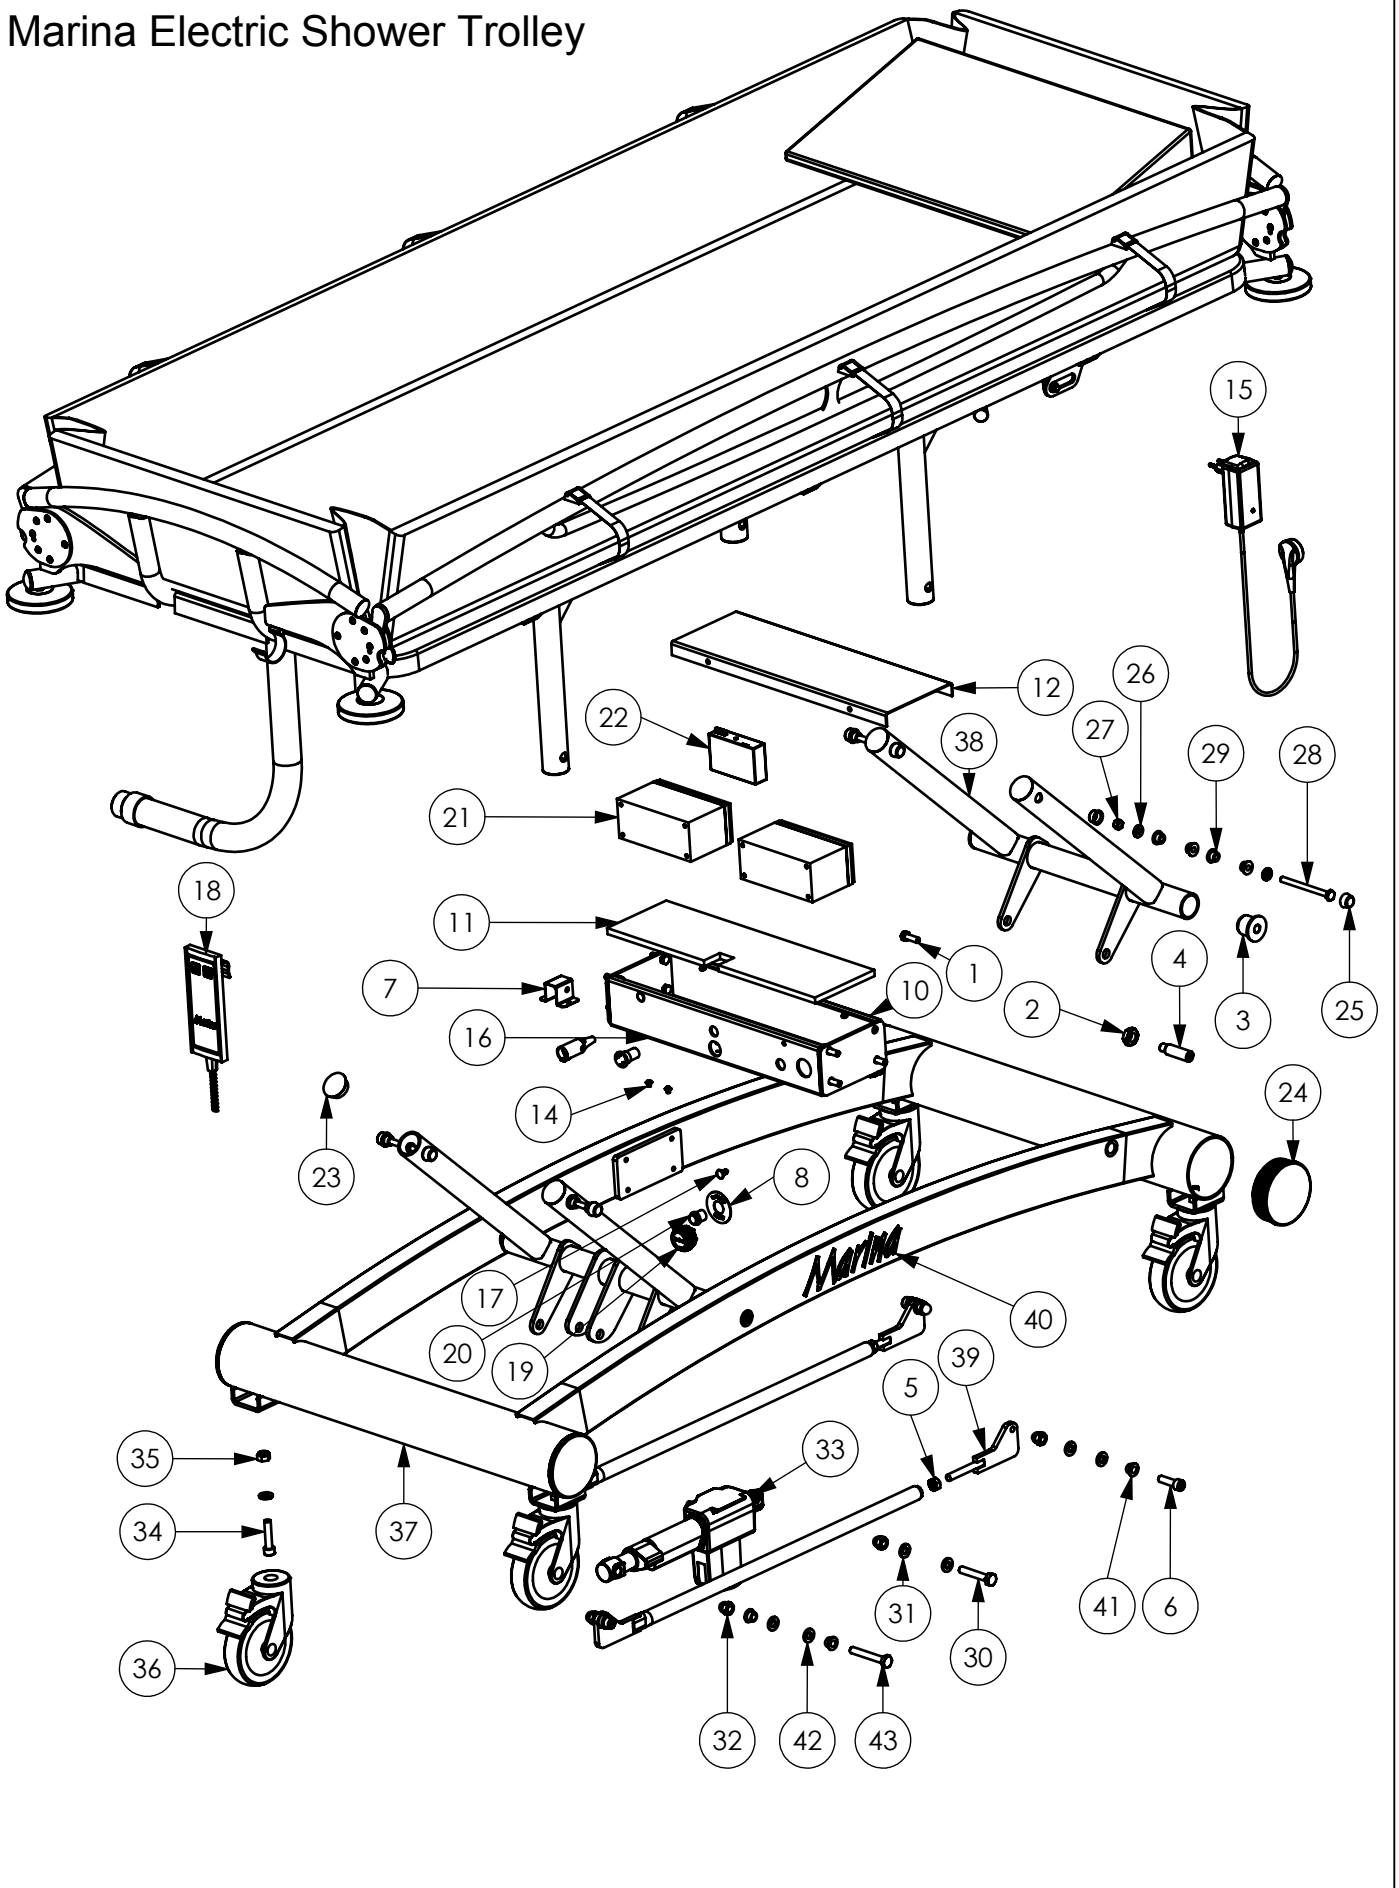

# Marina Electric Shower Trolley

Z:\SW-Tek\Marina 2300\2300 70x200\

Signed: ES	Datum: 02 - 2011
Revised: 3 /ES	Datum: 06-01-2013
Revised: 2 /ES	Datum: 09 - 2011
Copyright reserved by law	Unit of measurement: mm

## Marina Electric 61002350

Stuknr.	Art.nr.	Elektrisch/ QTY.	Name	Material	Opm./ Tek.nr.
1		8	Hex Bolt	A2	M8x25 DIN933
2		4	low hex nut	A2	M16 DIN439B
3	70230008	4	jack lower	POM	2300-17.1
4	70307001	4	Custom screw	A4	3070-18
5		2	Hex Nut	A2	M10 DIN 934
6		4	Cil.kop screw bzk	A2	M10x35 DIN912
7	70550021	1	holder clutch	RVS 304	5500-23
8	70550043	1	Sticker ELD		5500-93
9	70235007	1	cablaset Complete		-
10	70235002	1	electronics box		2350-12.5
11		1	padding electronics box	V0	-
12	70235003	1	Cover electronics box	St 37	2350-14.2
13	70235005	1	Sticker charger	-	2350-15
14		2	low round head screw BZK	A2	M5x6 ISO7380
15	70550012	1	charger incl. MAG		-
16	70210517	1	emergency stop	Kunststof	-
17		4	Press stud	PA	Druknagel
18	70235010	1	Hand Control	Kunststof	-
19	70550018	1	Socket charger	Kunststof	-
20		1	Emergency lowering button		-
21	70560004	2	Batteries	Div.	Accu 12V 7Ah
22	70550013	1	Control Box	ABS + Div	-
23	VP 6900040	4	Cap ø40 s=3/5	PE grijs	Insteekdop rond 40 grijs
24		4	Cap ø100	Kunststof	Insteekdop - 100 mm
25		8	cover	PA (grijs)	Afdekkap M8
26		8	cap ring	PA	Kapring M8
27		4	locknut	A2	M8 DIN985
28		4	Hex Bolt	A2	M8x100 DIN931
29		16	Bearing with collar	PA	08x14x10
30		1	Hex Bolt	A2	M10x60 DIN931
31		6	washer	A2	M10 DIN125
32		6	Cap nut M10	A2	M10 DIN1587
33		1	TA7 Actuator	Div.	-
34		4	Cil.kop screwbzk	A2	M10x45 DIN912
35		4	locknut	A2	M10 DIN985
36	70519928	4	Wheel 125 w/brake	Kunststof	-
37	70230001	1	chassis	Alu gec.	2300-11
38	70230003	1 + 1	jack set	Alu	2300-12.2
39	70230005	1 + 1	Tie Rod Set	St + RVS gec.	2300-15
40	70230022	2	Sticker Marina		2300-46
41		6	Bearing with collar	PA	10x14x10
42		10	washer	PA	M10 DIN125 PA
43		1	Hex Bolt	A2	M10x70 DIN931