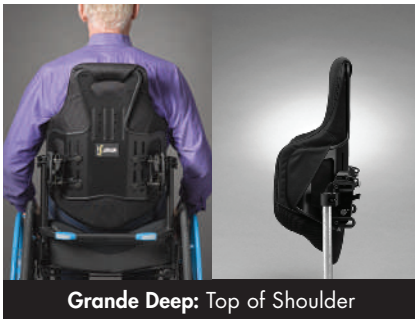

Grande Regular: Top of Shoulder

Grande Deep: Top of Shoulder